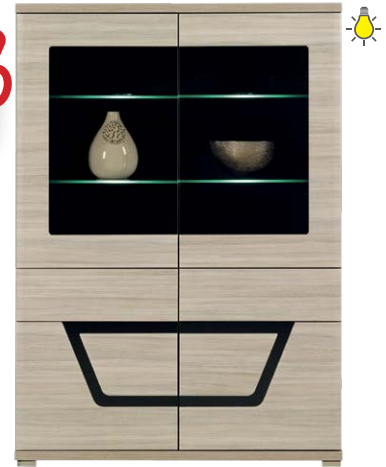

TS 3 - witryna
→ / ↗ / ↖
100/40/142